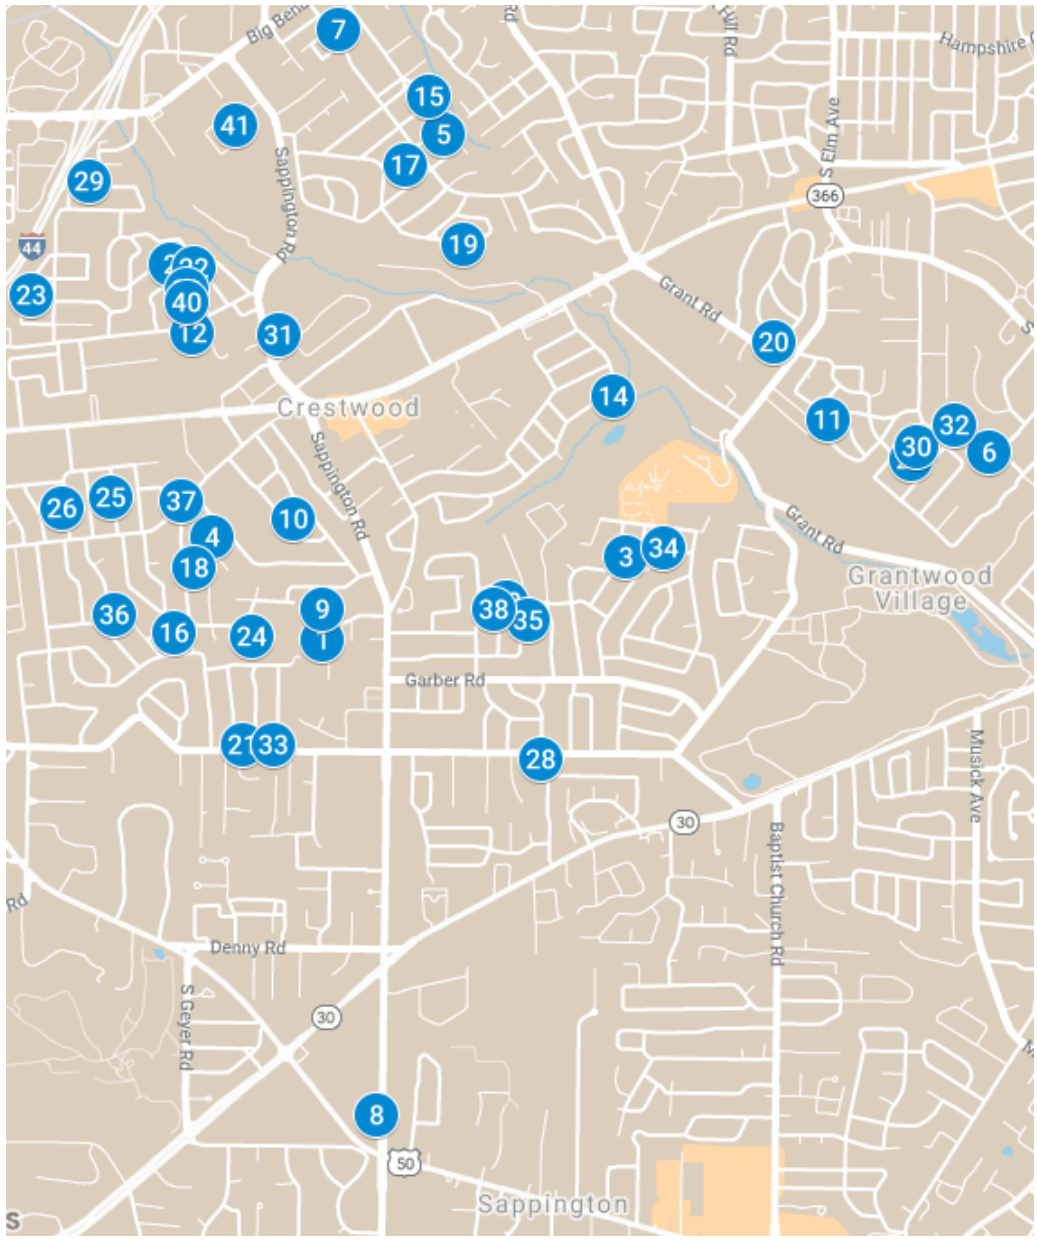

CRESTWOOD CITY WIDE YARD SALE ADDRESSES

- 1 8973 Lindenhurst Dr.
- 2 746 Montego Dr
- 3 9122 Clydesdale Dr
- 4 8810 Hemingway Dr
- 5 1028 Grovena Dr
- 6 7608 Capilia Dr
- 7 844 Liggett Ave
- 8 9614 Sappington Rd
- 9 9701 Lindenhurst Dr
- 10 8740 Del Vista Dr
- 11 7748 Missy Ct
- 12 804 Rayburn Ave
- 13 9323 Lawndale Dr
- 14 9204 Lodge Pole Ln
- 15 1025 Diversey Dr
- 16 8914 Fox Park Dr
- 17 924 Grovena Dr
- 18 8914 Crest Oak Ln
- 19 1423 Trelane Ave
- 20 161 Flamingo Dr
- 21 11749 Eddie And Park Rd
- 22 1323 Samoa Dr

- 23 509 Apex Dr
- 24 9851 Amberley Dr
- 25 8727 Gayle Ave
- 26 10100 Drew Terrace
- 27 7659 Sunray Ln
- 28 9364 Eddie & Park Rd
- 29 519 Acorn Dr
- 30 7666 Grant Haven Dr
- 31 1444 Sappington Rd
- 32 9107 Grant Park Dr
- 33 11729 Eddie And Park Rd
- 34 9117 Hatton Dr
- 35 9312 Cherry Brook Ln
- 36 8892 Rusdon Ln
- 37 9875 E Watson Rd
- 38 9337 Lawndale Dr
- 39 1326 Raycrest Ln
- 40 1321 Raycrest Ln
- 41 116 Chatwood Terrace